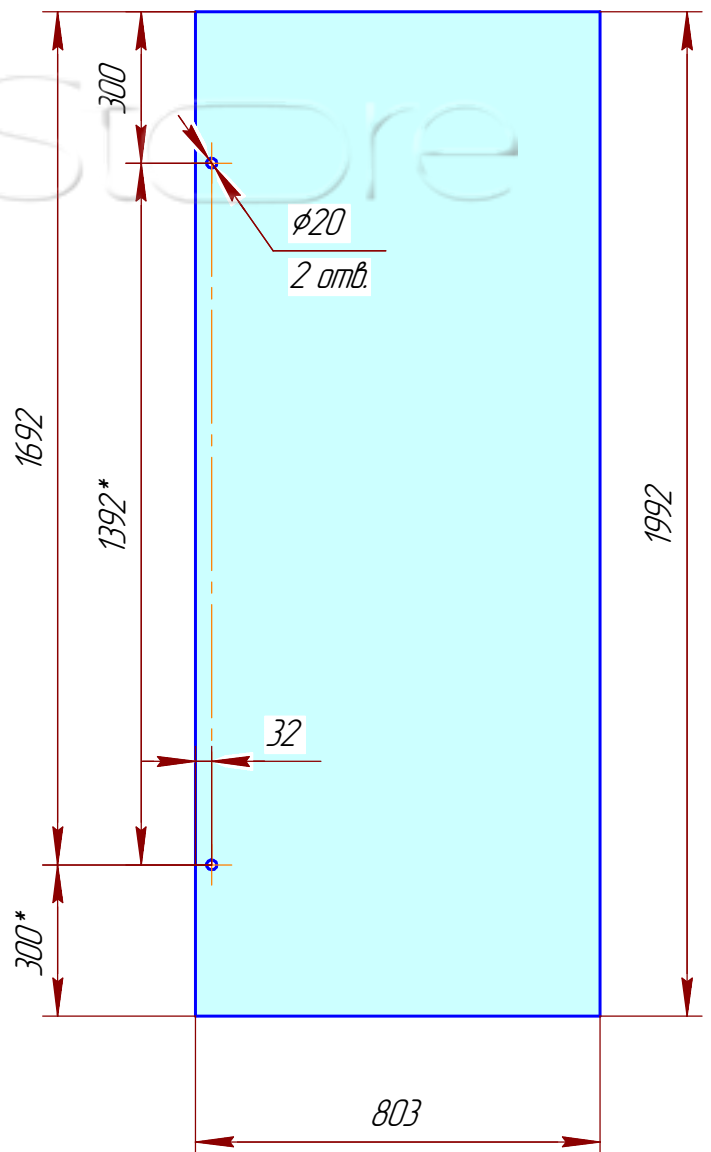

<i>Позиция</i>	<i>Наименование (артикул)</i>	<i>Количество</i>	<i>Размер, мм</i>	<i>Примечание</i>
1	<i>Стекло</i>	1	1992x785	<i>прозрачное, 31,2 кг</i>
2	<i>Стекло</i>	1	1992x803	<i>прозрачное, 32 кг</i>
3	<i>Швеллер 12x19мм</i>	1	806	<i>анодированный алюминий</i>
4	<i>Швеллер 12x19мм</i>	1	806	<i>анодированный алюминий</i>
5	<i>Швеллер 12x19мм</i>	1	1981	<i>анодированный алюминий</i>
6	<i>Соединитель стекло-стекло</i>	2	45x45мм	<i>арт.01730, сатин</i>
7	<i>Уплотнитель стекло-стекло</i>	1	2500мм	<i>арт.50734, прозрачный</i>
	<i>Элементы штанги:</i>			
8	<i>Соединитель стекло-труба</i>	1		<i>сатин</i>
9	<i>Труба 30x10мм</i>	1	1000	<i>сатин</i>
10	<i>Соединитель стена-труба</i>	1		<i>сатин</i>
11	<i>Монтажный комплект</i>	1		

Позиция 1, 1 штука

Позиция 2, 1 штука

1. *Размеры для справок.

2. Стекло бесцветное, тип М1, толщиной 8 мм, закаленное, полировка по периметру.