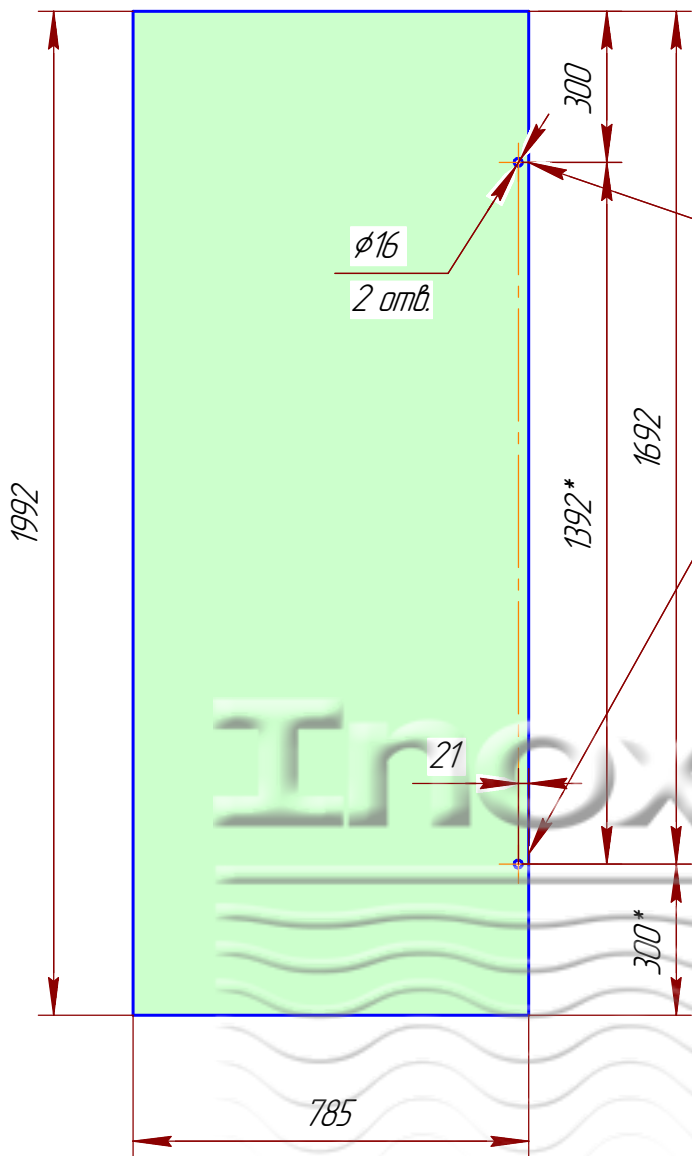

<i>Позиция</i>	<i>Наименование (артикул)</i>	<i>Количество</i>	<i>Размер, мм</i>	<i>Примечание</i>
1	<i>Стекло</i>	1	1992x785	<i>прозрачное, 31,2 кг</i>
2	<i>Стекло</i>	1	1992x803	<i>прозрачное, 32 кг</i>
3	<i>Швеллер 12x19мм</i>	1	806	<i>анодированный алюминий</i>
4	<i>Швеллер 12x19мм</i>	1	806	<i>анодированный алюминий</i>
5	<i>Швеллер 12x19мм</i>	1	1981	<i>анодированный алюминий</i>
6	<i>Соединитель стекло-стекло</i>	2	45x45мм	<i>арт.01730, сатин</i>
7	<i>Уплотнитель стекло-стекло</i>	1	2500мм	<i>арт.50734, прозрачный</i>
	<i>Элементы штанги:</i>			
8	<i>Соединитель стекло-труба</i>	1		<i>сатин</i>
9	<i>Труба 30x10мм</i>	1	1000	<i>сатин</i>
10	<i>Соединитель стена-труба</i>	1		<i>сатин</i>
11	<i>Монтажный комплект</i>	1		

Позиция 1, 1 штука

Позиция 2, 1 штука

1. *Размеры для справок.

2. Стекло бесцветное, тип М1, толщиной 8 мм, закаленное, полировка по периметру.